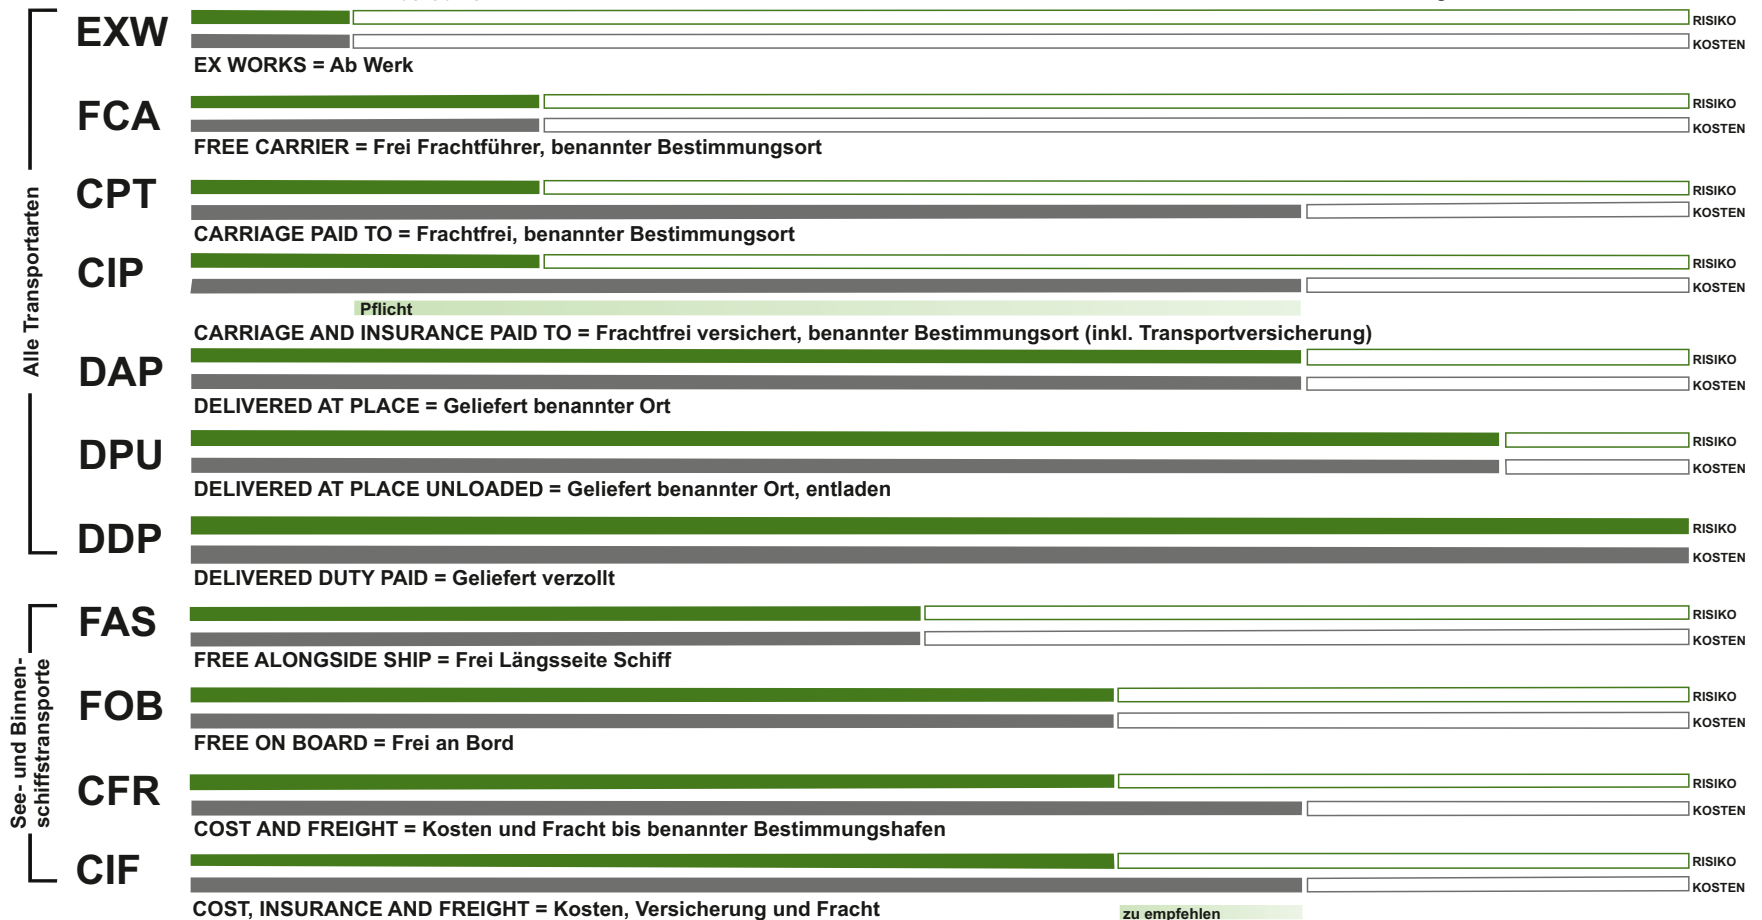

scheffknecht transporte

INCOTERMS 2020

■ Risiko trägt der Verkäufer
 Risiko trägt der Käufer
 Transportversicherung ist Pflicht des Verkäufers
 Kosten trägt der Verkäufer
 Kosten trägt der Käufer